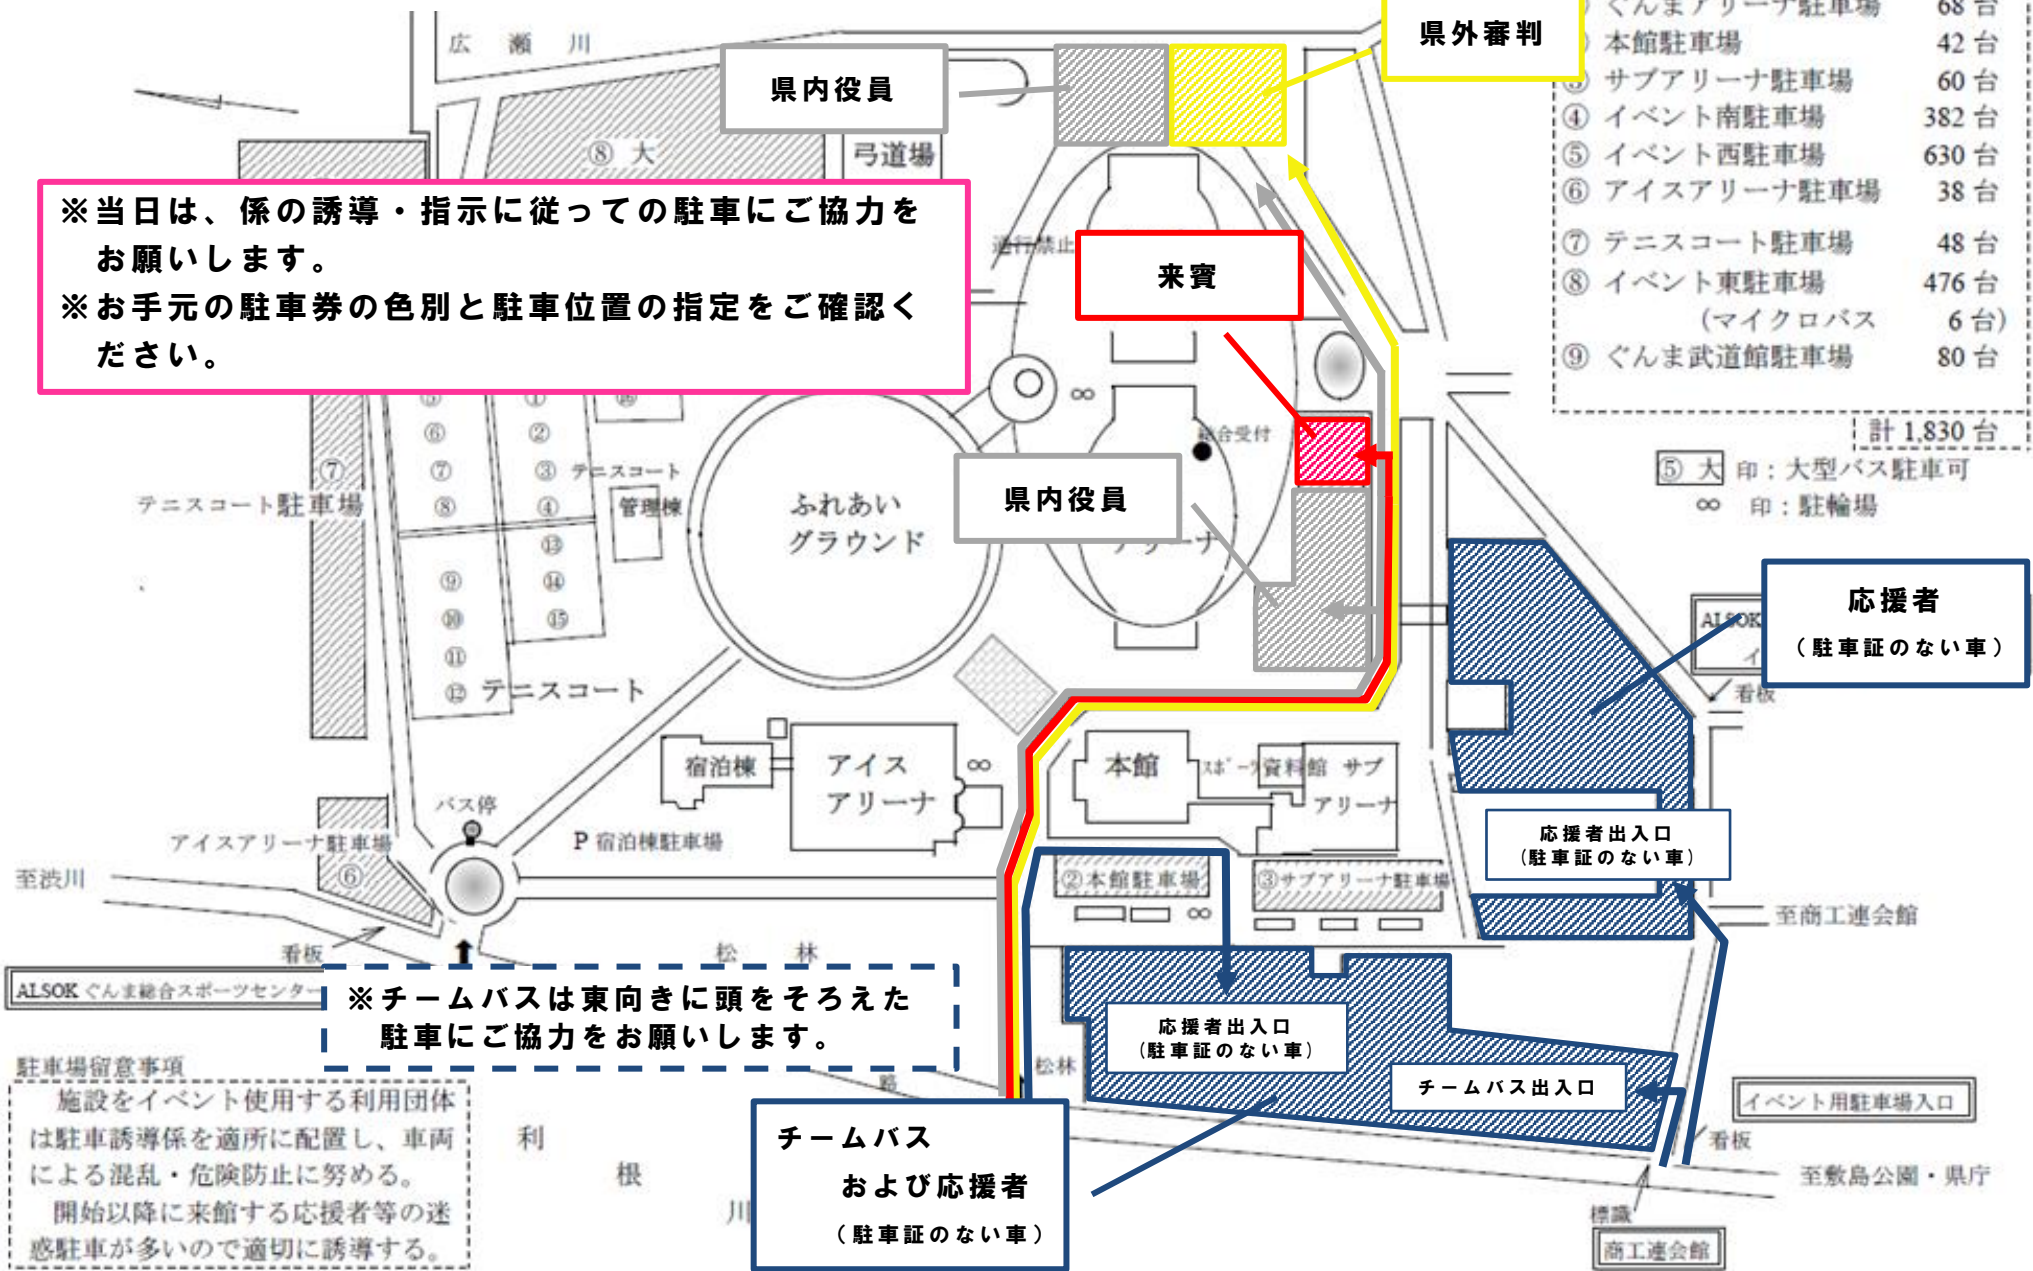

# ALSOK ぐんまアリーナ駐車案内

※当日は、係の誘導・指示に従っての駐車にご協力をお願いします。  
 ※お手元の駐車券の色別と駐車位置の指定をご確認ください。

各駐車場の収容能力

ぐんまアリーナ駐車場	68台
本館駐車場	42台
③ サブアリーナ駐車場	60台
④ イベント南駐車場	382台
⑤ イベント西駐車場	630台
⑥ アイスアリーナ駐車場	38台
⑦ テニスコート駐車場	48台
⑧ イベント東駐車場	476台
(マイクロバス)	6台
⑨ ぐんま武道館駐車場	80台
<b>計</b>	<b>1,830台</b>

ALSOK ぐんま総合スポーツセンター ※チームバスは東向きに頭をそろえた駐車にご協力をお願いします。

駐車場留意事項  
 施設をイベント使用する利用団体は駐車誘導係を適所に配置し、車両による混乱・危険防止に努める。  
 開始以降に来館する応援者等の迷惑駐車が多いので適切に誘導する。

チームバス  
 および応援者  
 (駐車証のない車)

応援者  
 (駐車証のない車)

応援者出入口  
 (駐車証のない車)

応援者出入口  
 (駐車証のない車)

チームバス出入口

イベント用駐車場入口

商工連会館

至敷島公園・県庁

至商工連会館

至波川

看板

松林

利根川

看板

看板

標識

通行禁止

来賓

県内役員