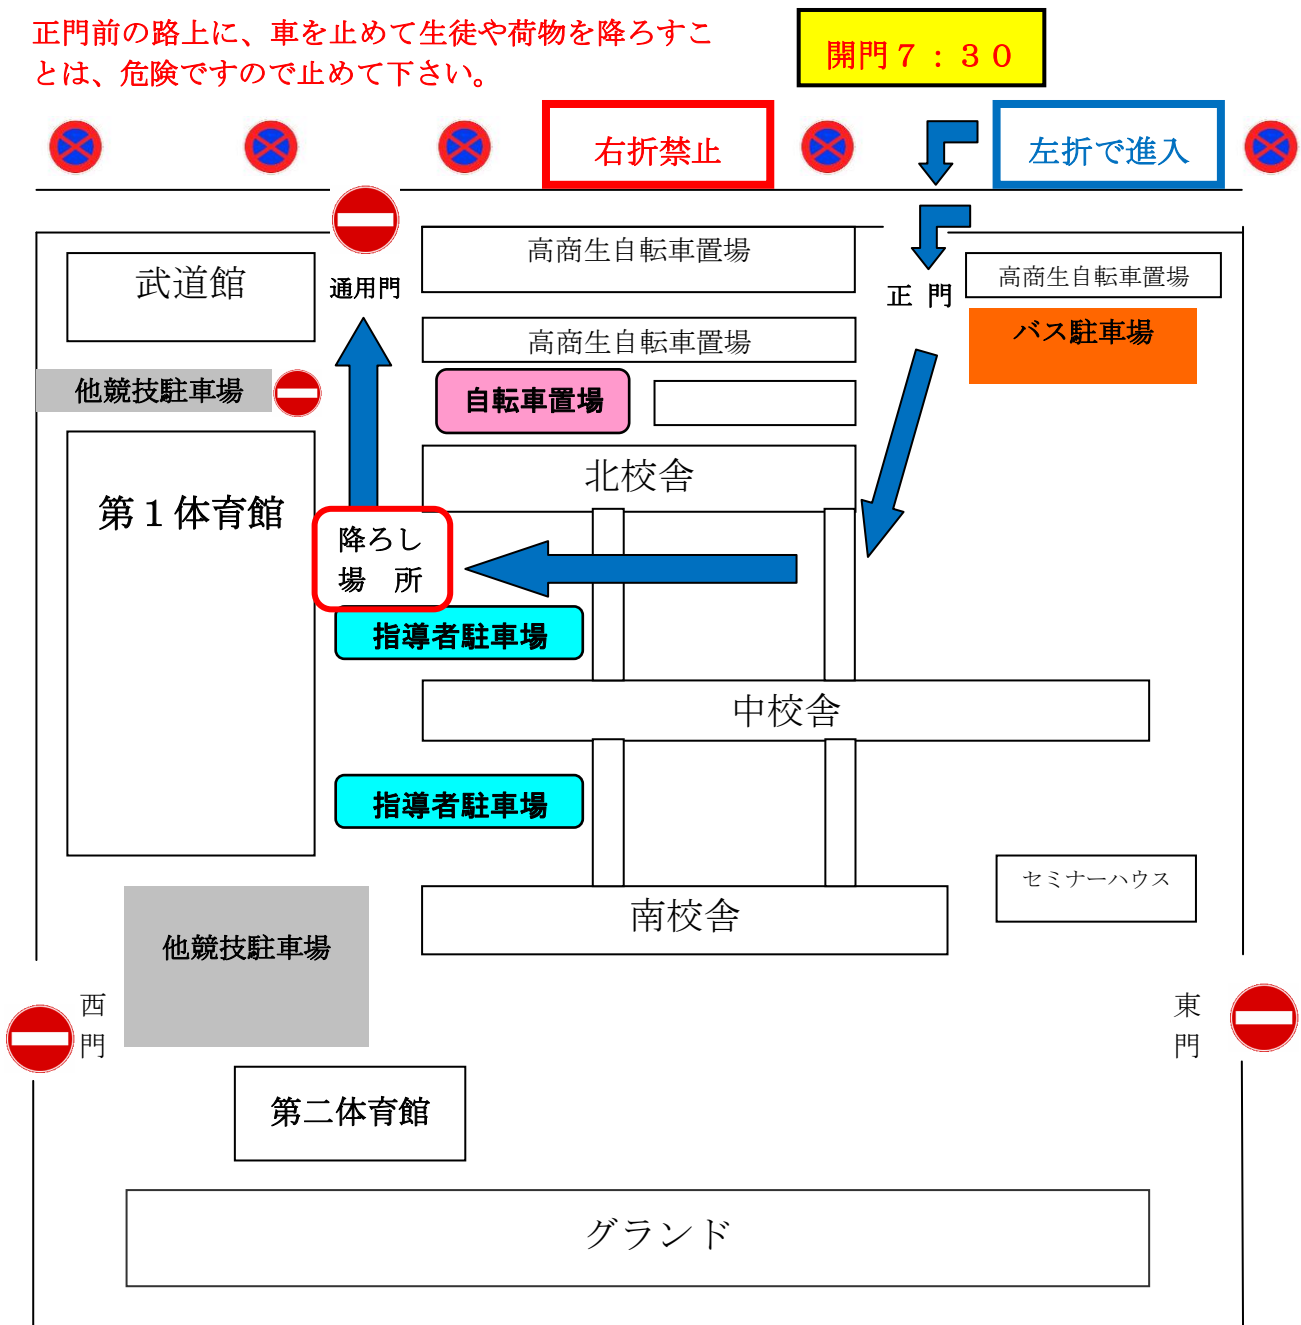

高崎商業会場について

高商会場は両日も検定や学校行事等があり、保護者、応援者に駐車場をご用意することができませんのでご了承下さい。つきましては、臨時駐車場をご用意しましたのでご活用下さい。また、選手や荷物を降ろす場合は矢印の通りに進んで、係の指示に従って降ろして下さい。

正門前の路上に、車を止めて生徒や荷物を降ろすことは、危険ですので止めて下さい。

開門 7:30

- ・ 入口は北側道路の正門のみからお願いします。
- ・ 生徒の自転車駐輪場所は北校舎の北側になります。(施錠願います)
- ・ 各チーム、貴重品やゴミの管理を徹底してください。
- ・ 路上駐車は絶対にしないで下さい。