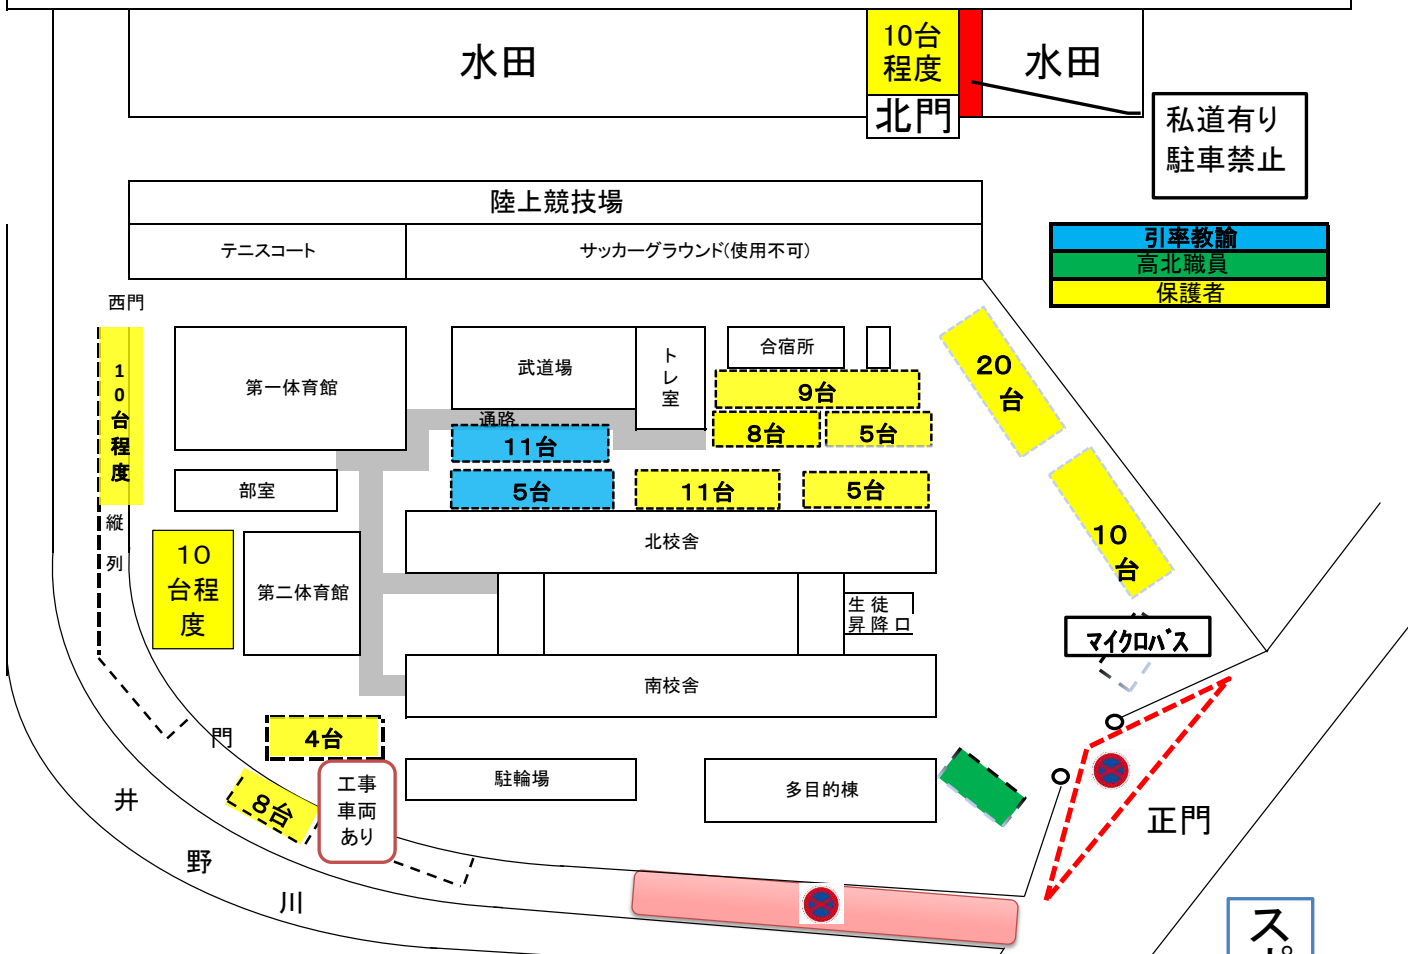

高北会場駐車場配置図

私道有り
駐車禁止

引率教諭
高北職員
保護者

スポーレック

- ゴルフ場(スポーレック様)には駐車しないでください。
- 駐車スペースに限りがあるため、なるべく乗り合わせでおこしください。
- 9月1日(土)は外部検定試験がありますので、生徒が登校します。
- 必ず正門からご入場下さい。順次ご案内します。