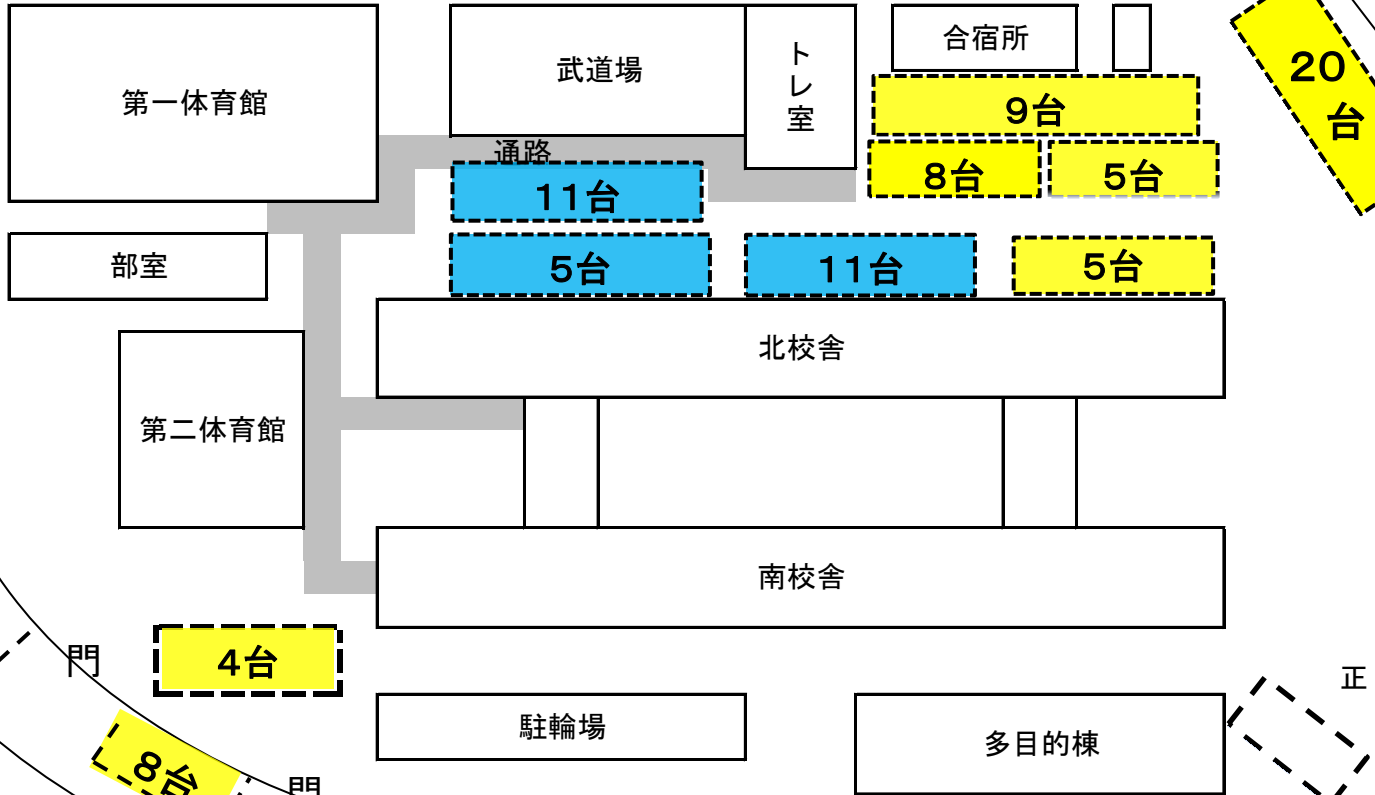

高北会場駐車場配置図

引率教諭
マイクロバス
保護者

※向かいのゴルフ場には絶対に駐車しないでください。

※駐車スペースに限りがあるため、なるべく乗り合わせをお願いします。

西門

10台程度

縦列

20台

10台

マイクロバス

井野川