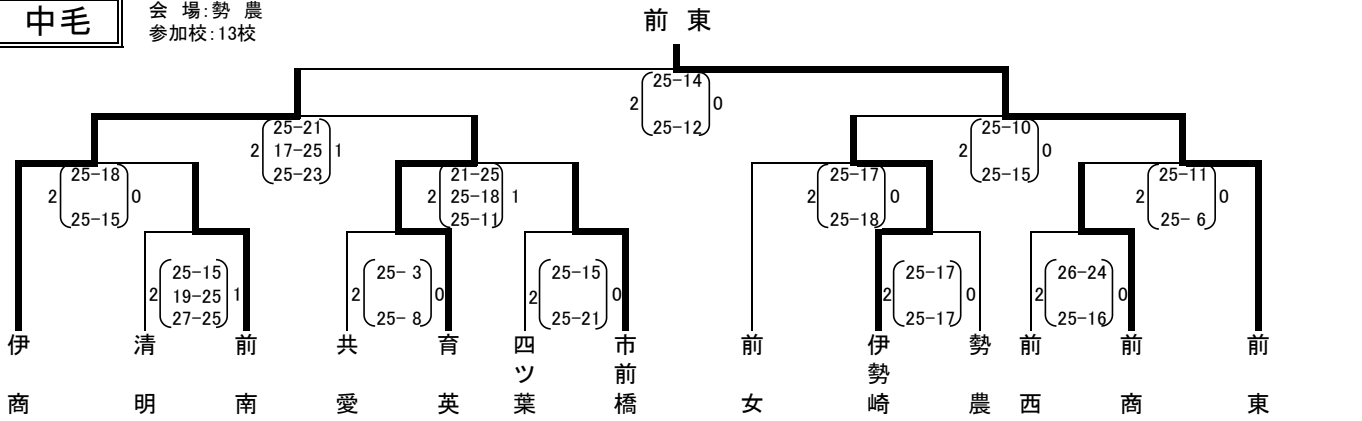

平成28年度 地区大会<女子>

東毛

会場:西邑楽
参加校:14校

西毛

会場:健大高
参加校:16校

中毛

会場:勢農
参加校:13校

北毛

会場:渋女
参加校:8校