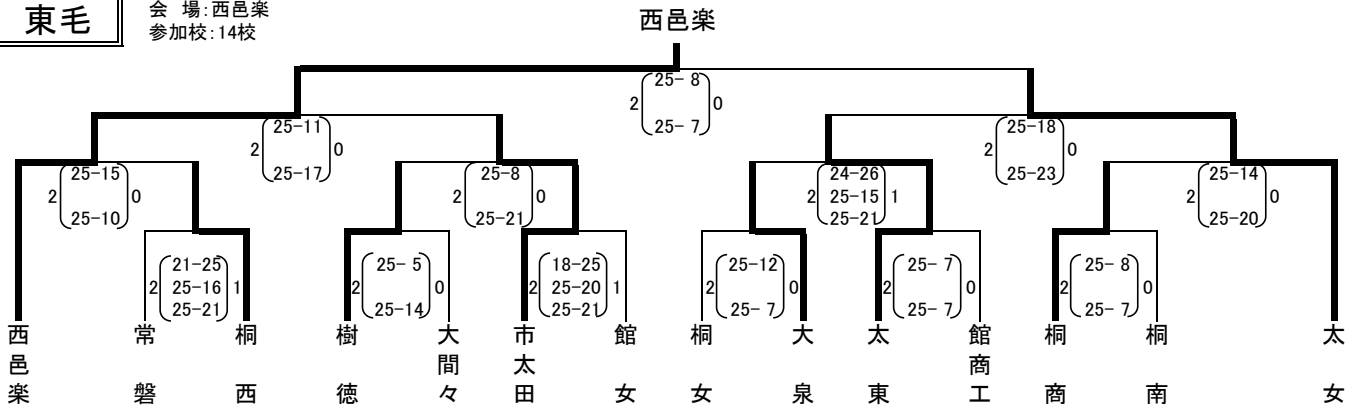

平成28年度 地区大会<女子>

東毛

会場:西邑楽
参加校:14校

西毛

会場:健大高
参加校:16校

中毛

会場:勢農
参加校:13校

北毛

会場:渋女
参加校:8校