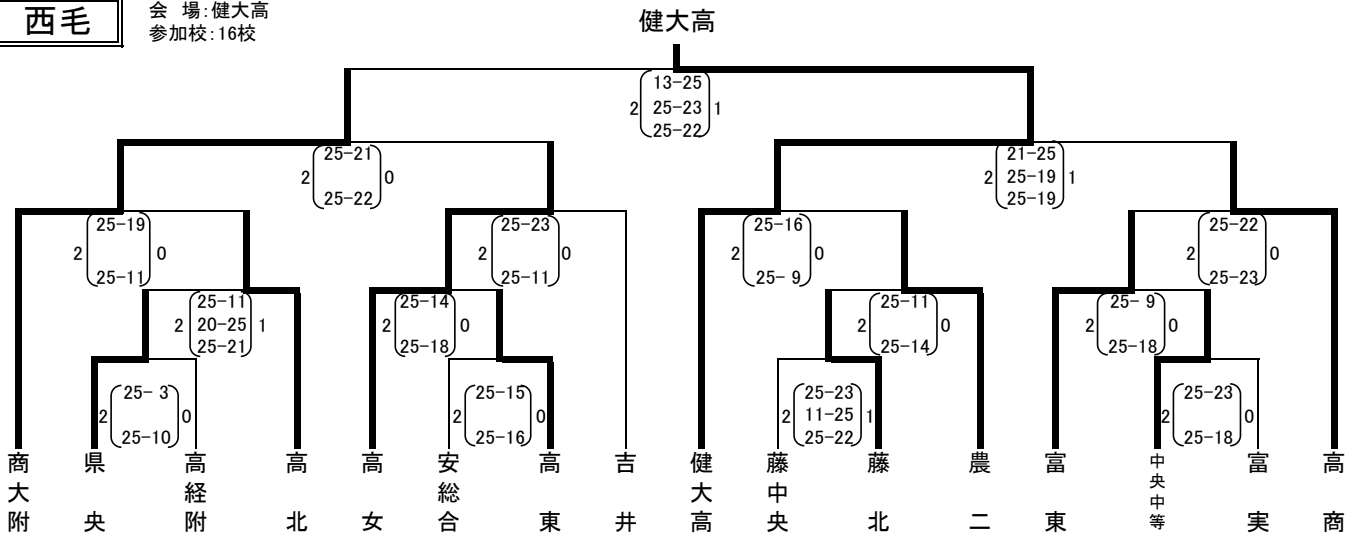

平成28年度 地区大会<女子>

東毛

会場:西邑楽
参加校:14校

西毛

会場:健大高
参加校:16校

中毛

会場:勢農
参加校:13校

北毛

会場:渋女
参加校:8校