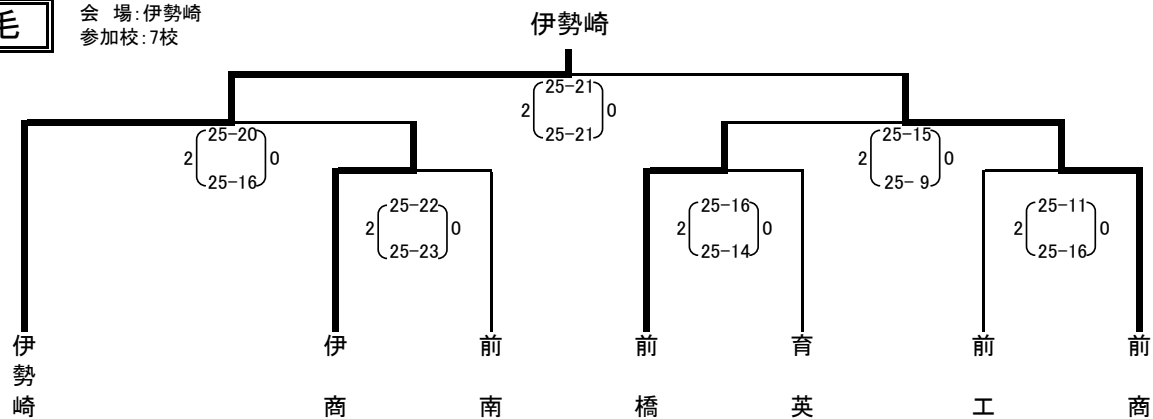

平成28年度 地区大会<男子>

東毛

会場:太工
参加校:9校

西毛

会場:高工
参加校:11校

中毛

会場:伊勢崎
参加校:7校

北毛