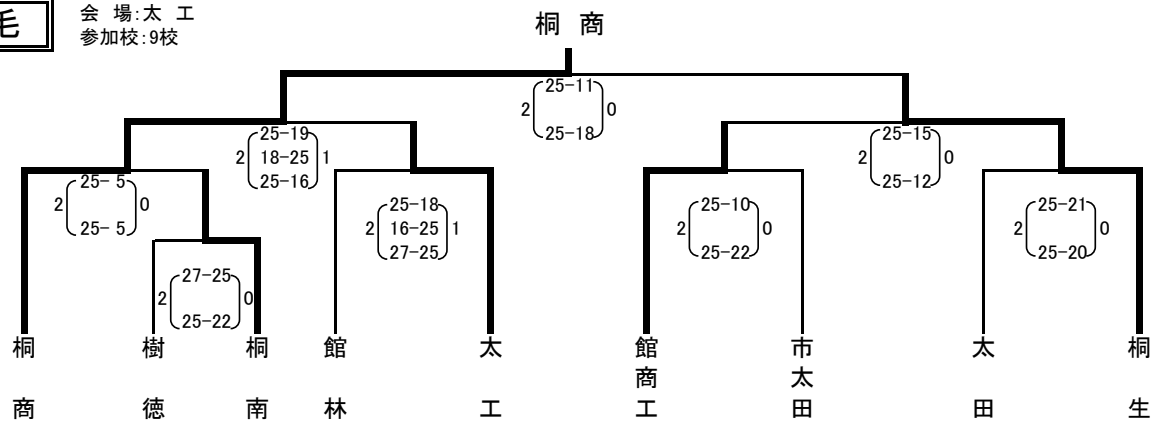

平成28年度 地区大会<男子>

東毛

会場:太工
参加校:9校

西毛

会場:高工
参加校:11校

中毛

会場:伊勢崎
参加校:7校

北毛