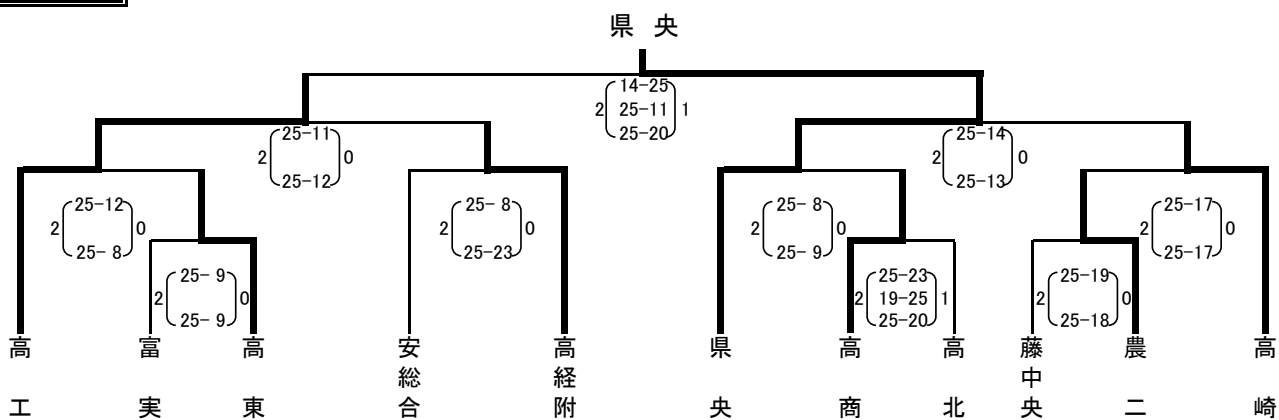

平成28年度 地区大会<男子>

東毛

会場:太工
参加校:9校

西毛

会場:高工
参加校:11校

中毛

会場:伊勢崎
参加校:7校

北毛

会場:渋工
参加校:6校