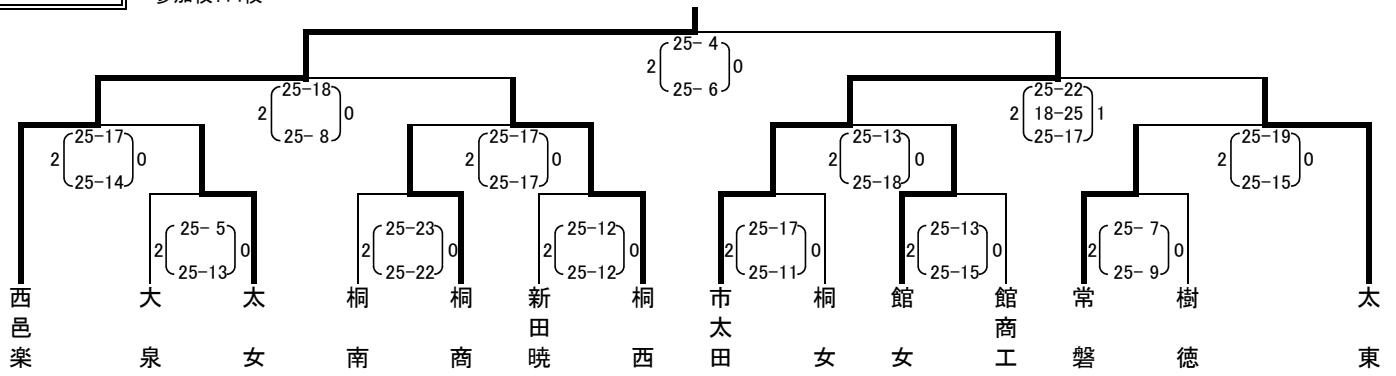

平成27年度 地区大会<女子>

東毛

会場:西邑楽
参加校:14校

西邑楽

西毛

会場:健大高
参加校:15校

健大高

中毛

会場:勢農
参加校:12校

前東

北毛

会場:渋女
参加校:8校

沼女