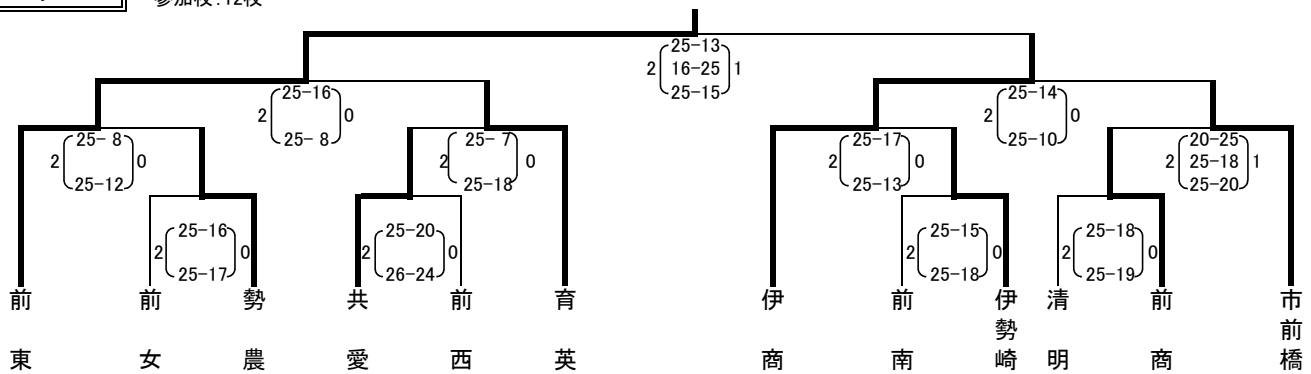

平成27年度 地区大会<女子>

東毛

会場:西邑楽
参加校:14校

西邑楽

西毛

会場:健大高
参加校:15校

健大高

中毛

会場:勢農
参加校:12校

前東

北毛

会場:渋女
参加校:8校

沼女