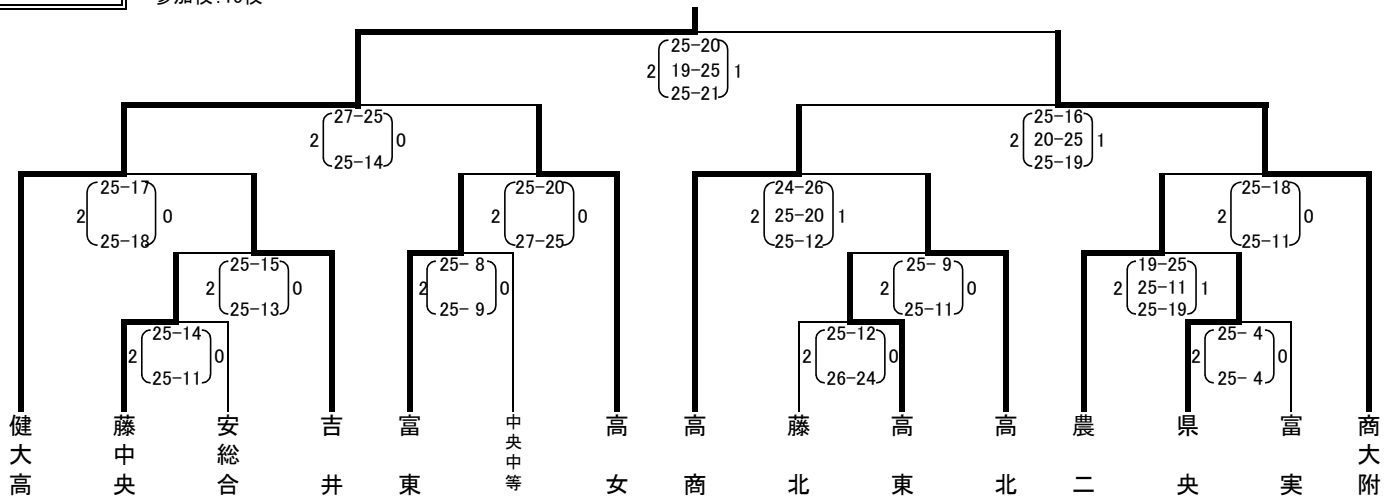

平成27年度 地区大会<女子>

東毛

会場:西邑楽
参加校:14校

西邑楽

西毛

会場:健大高
参加校:15校

健大高

中毛

会場:勢農
参加校:12校

前東

北毛

会場:渋女
参加校:8校

沼女